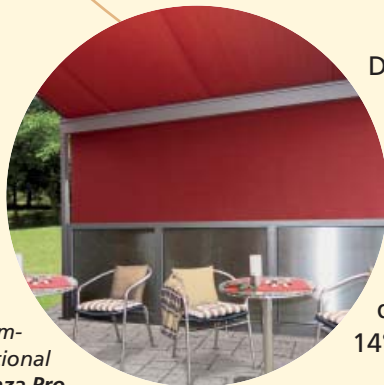

Das **weinor Plaza Home** ist die ideale Lösung für besonders tiefe Terrassen. Mit einer maximalen Breite von 6 m und einer Tiefe von 4 m eignet sich das **weinor Plaza Home** ebenso perfekt für den Privatgebrauch wie für die Außengastronomie. Besonders gut lassen sich damit Reihenhause-Terrassen beschatten. Bei Regen kann die stabile Konstruktion ab einer Neigung von 14° länger als eine Markise ausgefahren bleiben.