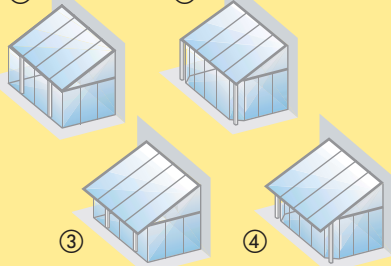

Technische Details

Max. Breite

Max. Tiefe

Dachneigung

Dachausführung

①

②

③

Unterbauelemente
(nicht wärmegeämmt)

Beschattungen
speziell abgestimmt

Weitere Details*

weinor Glasoase® (Terrassendach Terrazza plus seitliche Glaselemente)

600 cm (größere Abmessungen auf Anfrage)

400 cm (größere Abmessungen auf Anfrage)

5° bis 15° (Standard), 15° bis 45° (abhängig von der Ausführung)

① Pultdach ohne Dachüberstand, 90°-Ecken

② Pultdach ohne Dachüberstand, 135°-Ecken

③ Pultdach mit Dachüberstand, 90°-Ecken

④ Pultdach mit Dachüberstand, 135°-Ecken