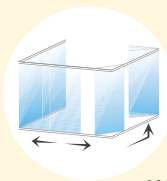

Weitere individuelle Formen auf Anfrage

Pultdach mit 90°-Ecken und eingerückten Pfosten

Pultdach mit Dachüberstand, 90°-Ecken und eingerückten Pfosten

Pultdach mit 135°-Ecken

Pultdach mit Dachüberstand und 135°-Ecken

*Bestens geschützt und
doch mitten im Grünen:
Rahmenlose Glasfronten bieten einen
spektakulären Panoramablick.*

Seitliche Glaselemente – lösen sich bei Sonnenschein in Luft auf ...

Rahmenlose Öffnung rundherum – das bieten Ihnen die Ganzglas-Schiebe-Türen der weinor **Glasoase®**. Einfach Glasscheiben nacheinander in eine oder beide Ecken schieben, auffächern, wegklappen, fertig. So erhalten